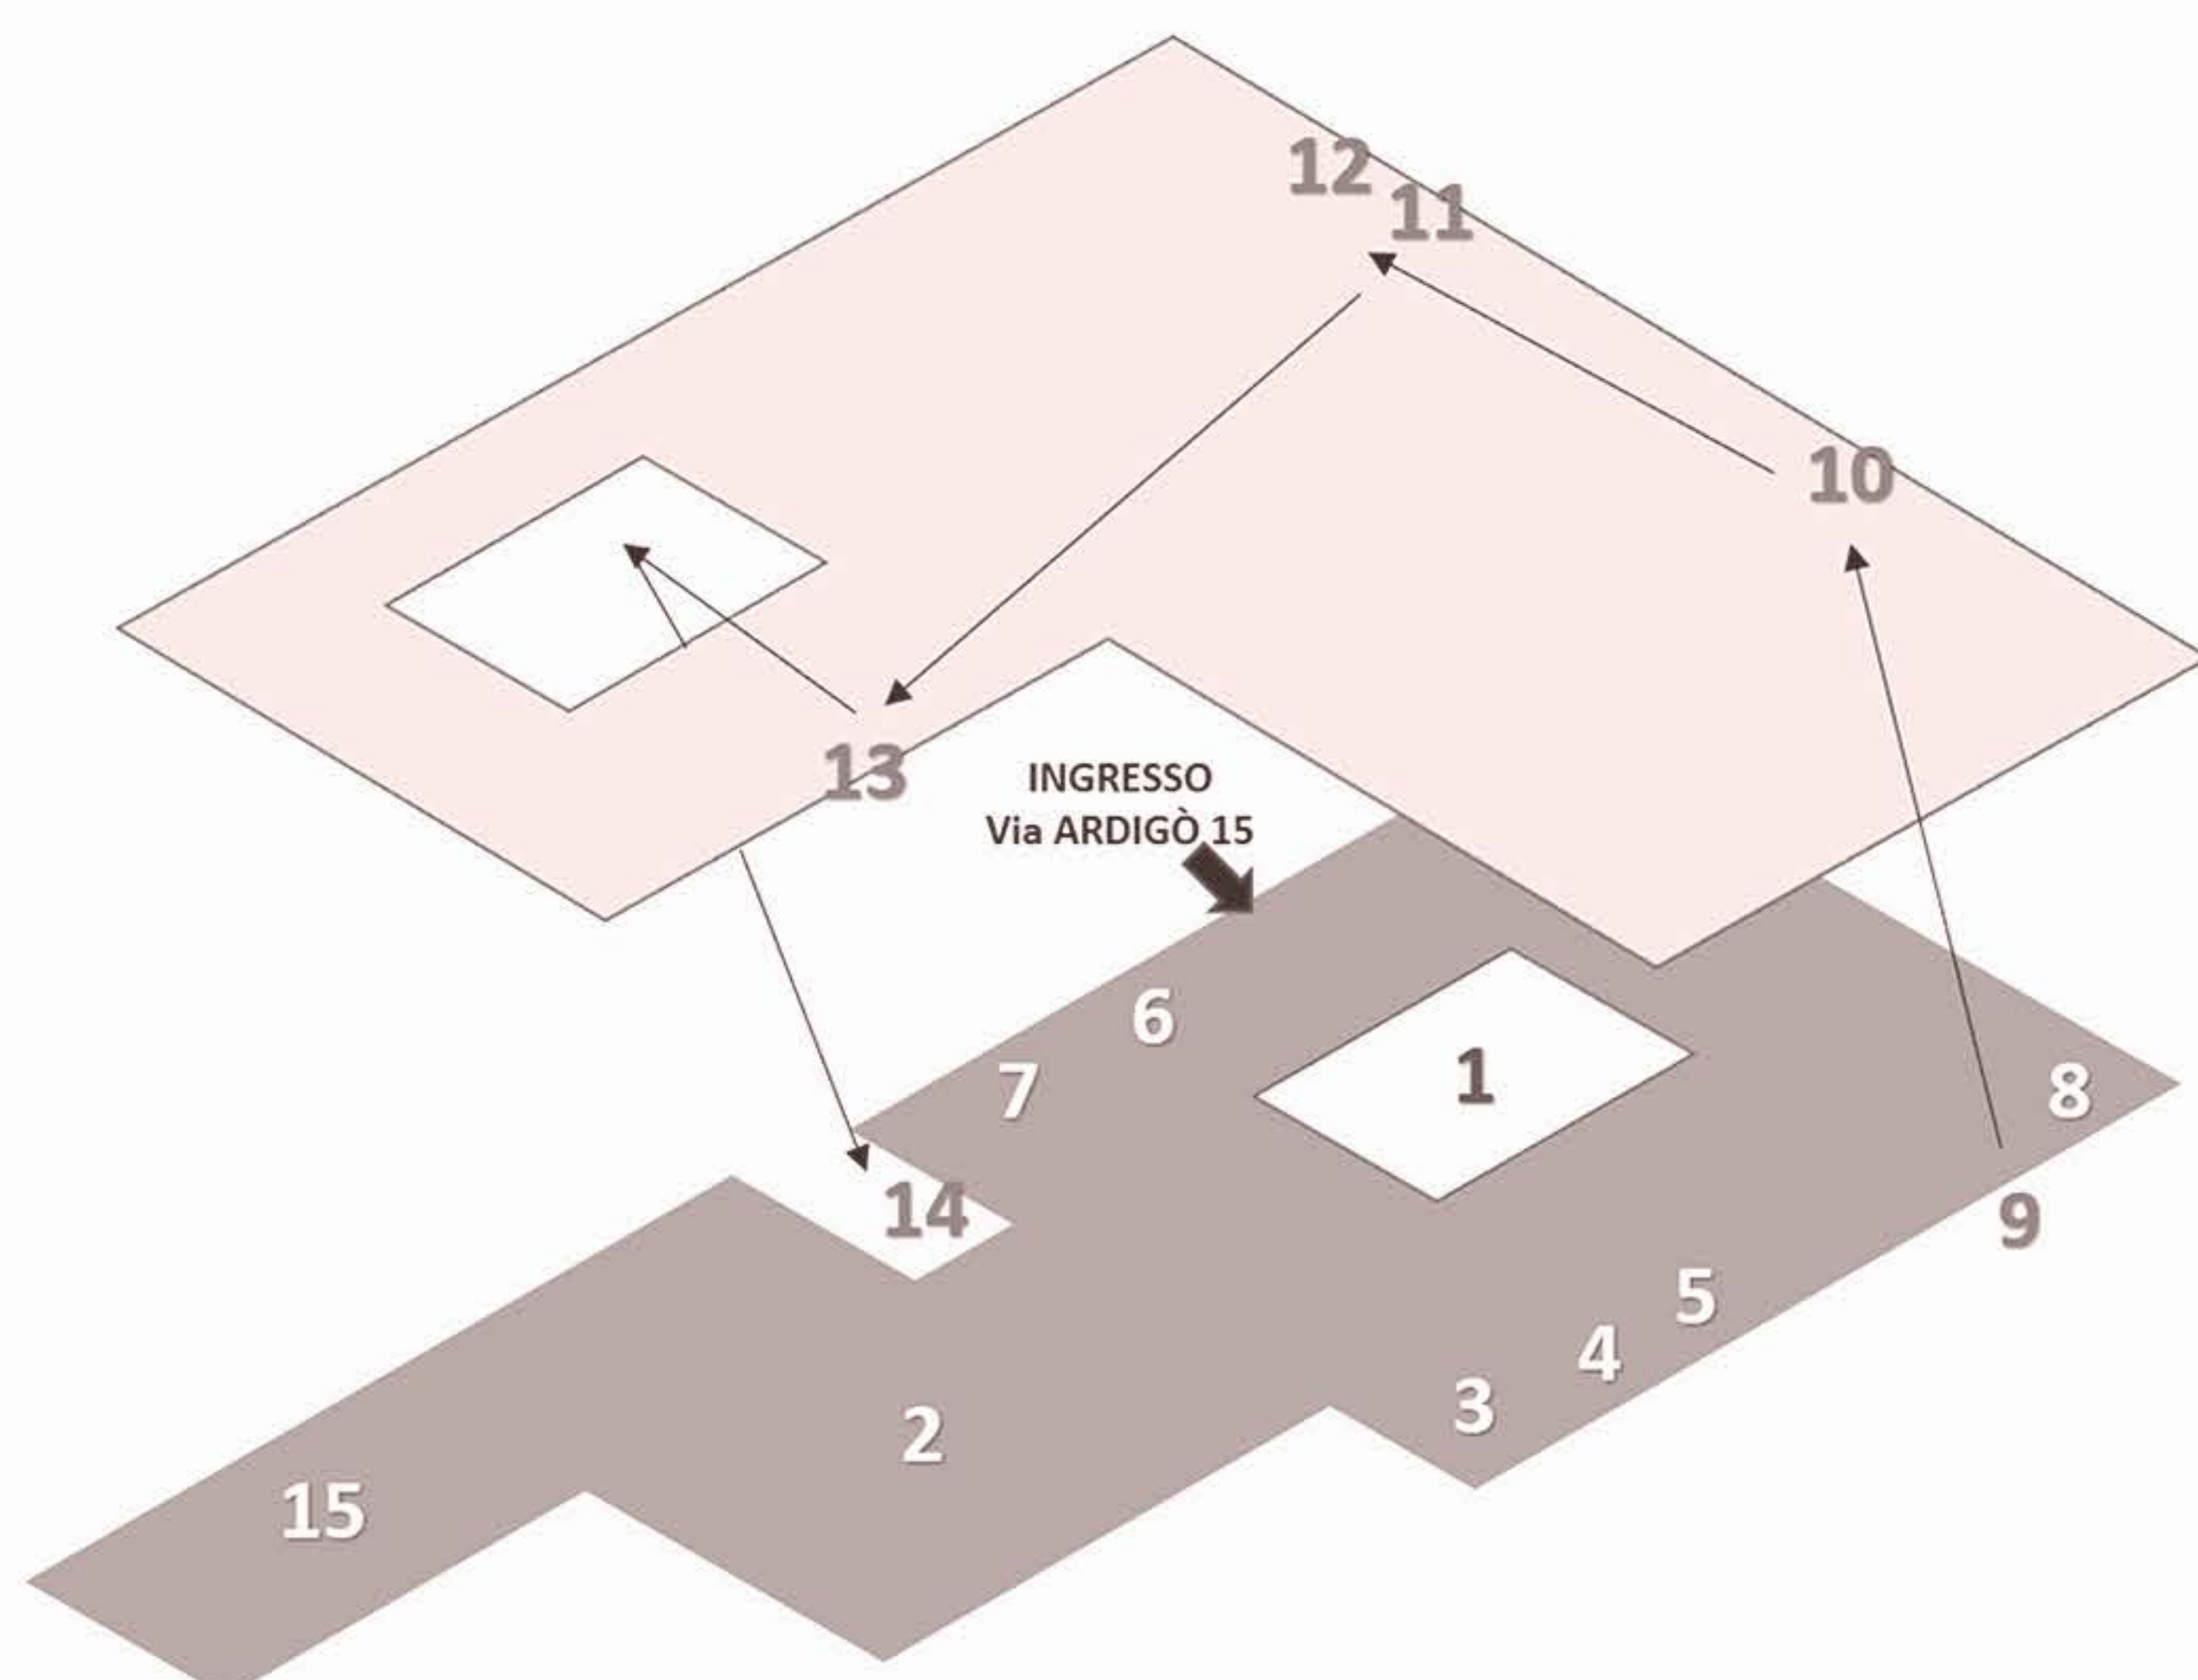

MAPPA DEI LUOGHI

1	Cortile centrale	Roseto della Memoria
2	Sala Addottoramenti	<i>La Rosa di Nessuno</i>
3	Laboratorio Aureus	<i>La Rosa Straniera</i>
4	Aula 6	La stanza di Rose
5	Aula 5	Rose di inciampo
6	Aula 22	Le voci del coraggio
7	Aula 23	Polifonia del dolore
8	Aula 1	Inizio Percorso <i>Rosa Bianca</i>
9	Scala Pomponazzo	Università
10	Presidenza	Il fermo
11	Aula 43	Prigioni
12	Sala docenti 1P	Stanza di Sophie
13	Aula 51	Tribunale
14	Scalone d'Onore	Fine percorso <i>Rosa Bianca</i>
15	Corridoio Teresiana	La Terra di Nessuno

ORARI E PRENOTAZIONI

DOMENICA 30 GENNAIO 2022

Percorso	Orari di inizio percorso
La Rosa Bianca	10:00, 10:45, 11:30, 15:00, 15:45, 16:30, 17:15, 18:00, 18:45
La Rosa Straniera	10:30, 11:15, 12:00, 14:45, 15:30, 16:15, 17:00, 17:45, 18:30
La Rosa di Nessuno	10:15, 11:00, 11:45, 15:15, 16:00, 16:45, 17:30, 18:15, 20:30, 21:10, 21:50

Ogni percorso (rappresentazione + mostra) ha la durata di 1 h. Prenotazioni con scelta della fascia oraria effettuabili al sito www.liceovirgiliomantova.edu.it

Per consentire le operazioni di controllo all'entrata si prega di presentarsi all'ingresso di Via Ardigò 15 circa venti minuti prima del percorso prenotato.